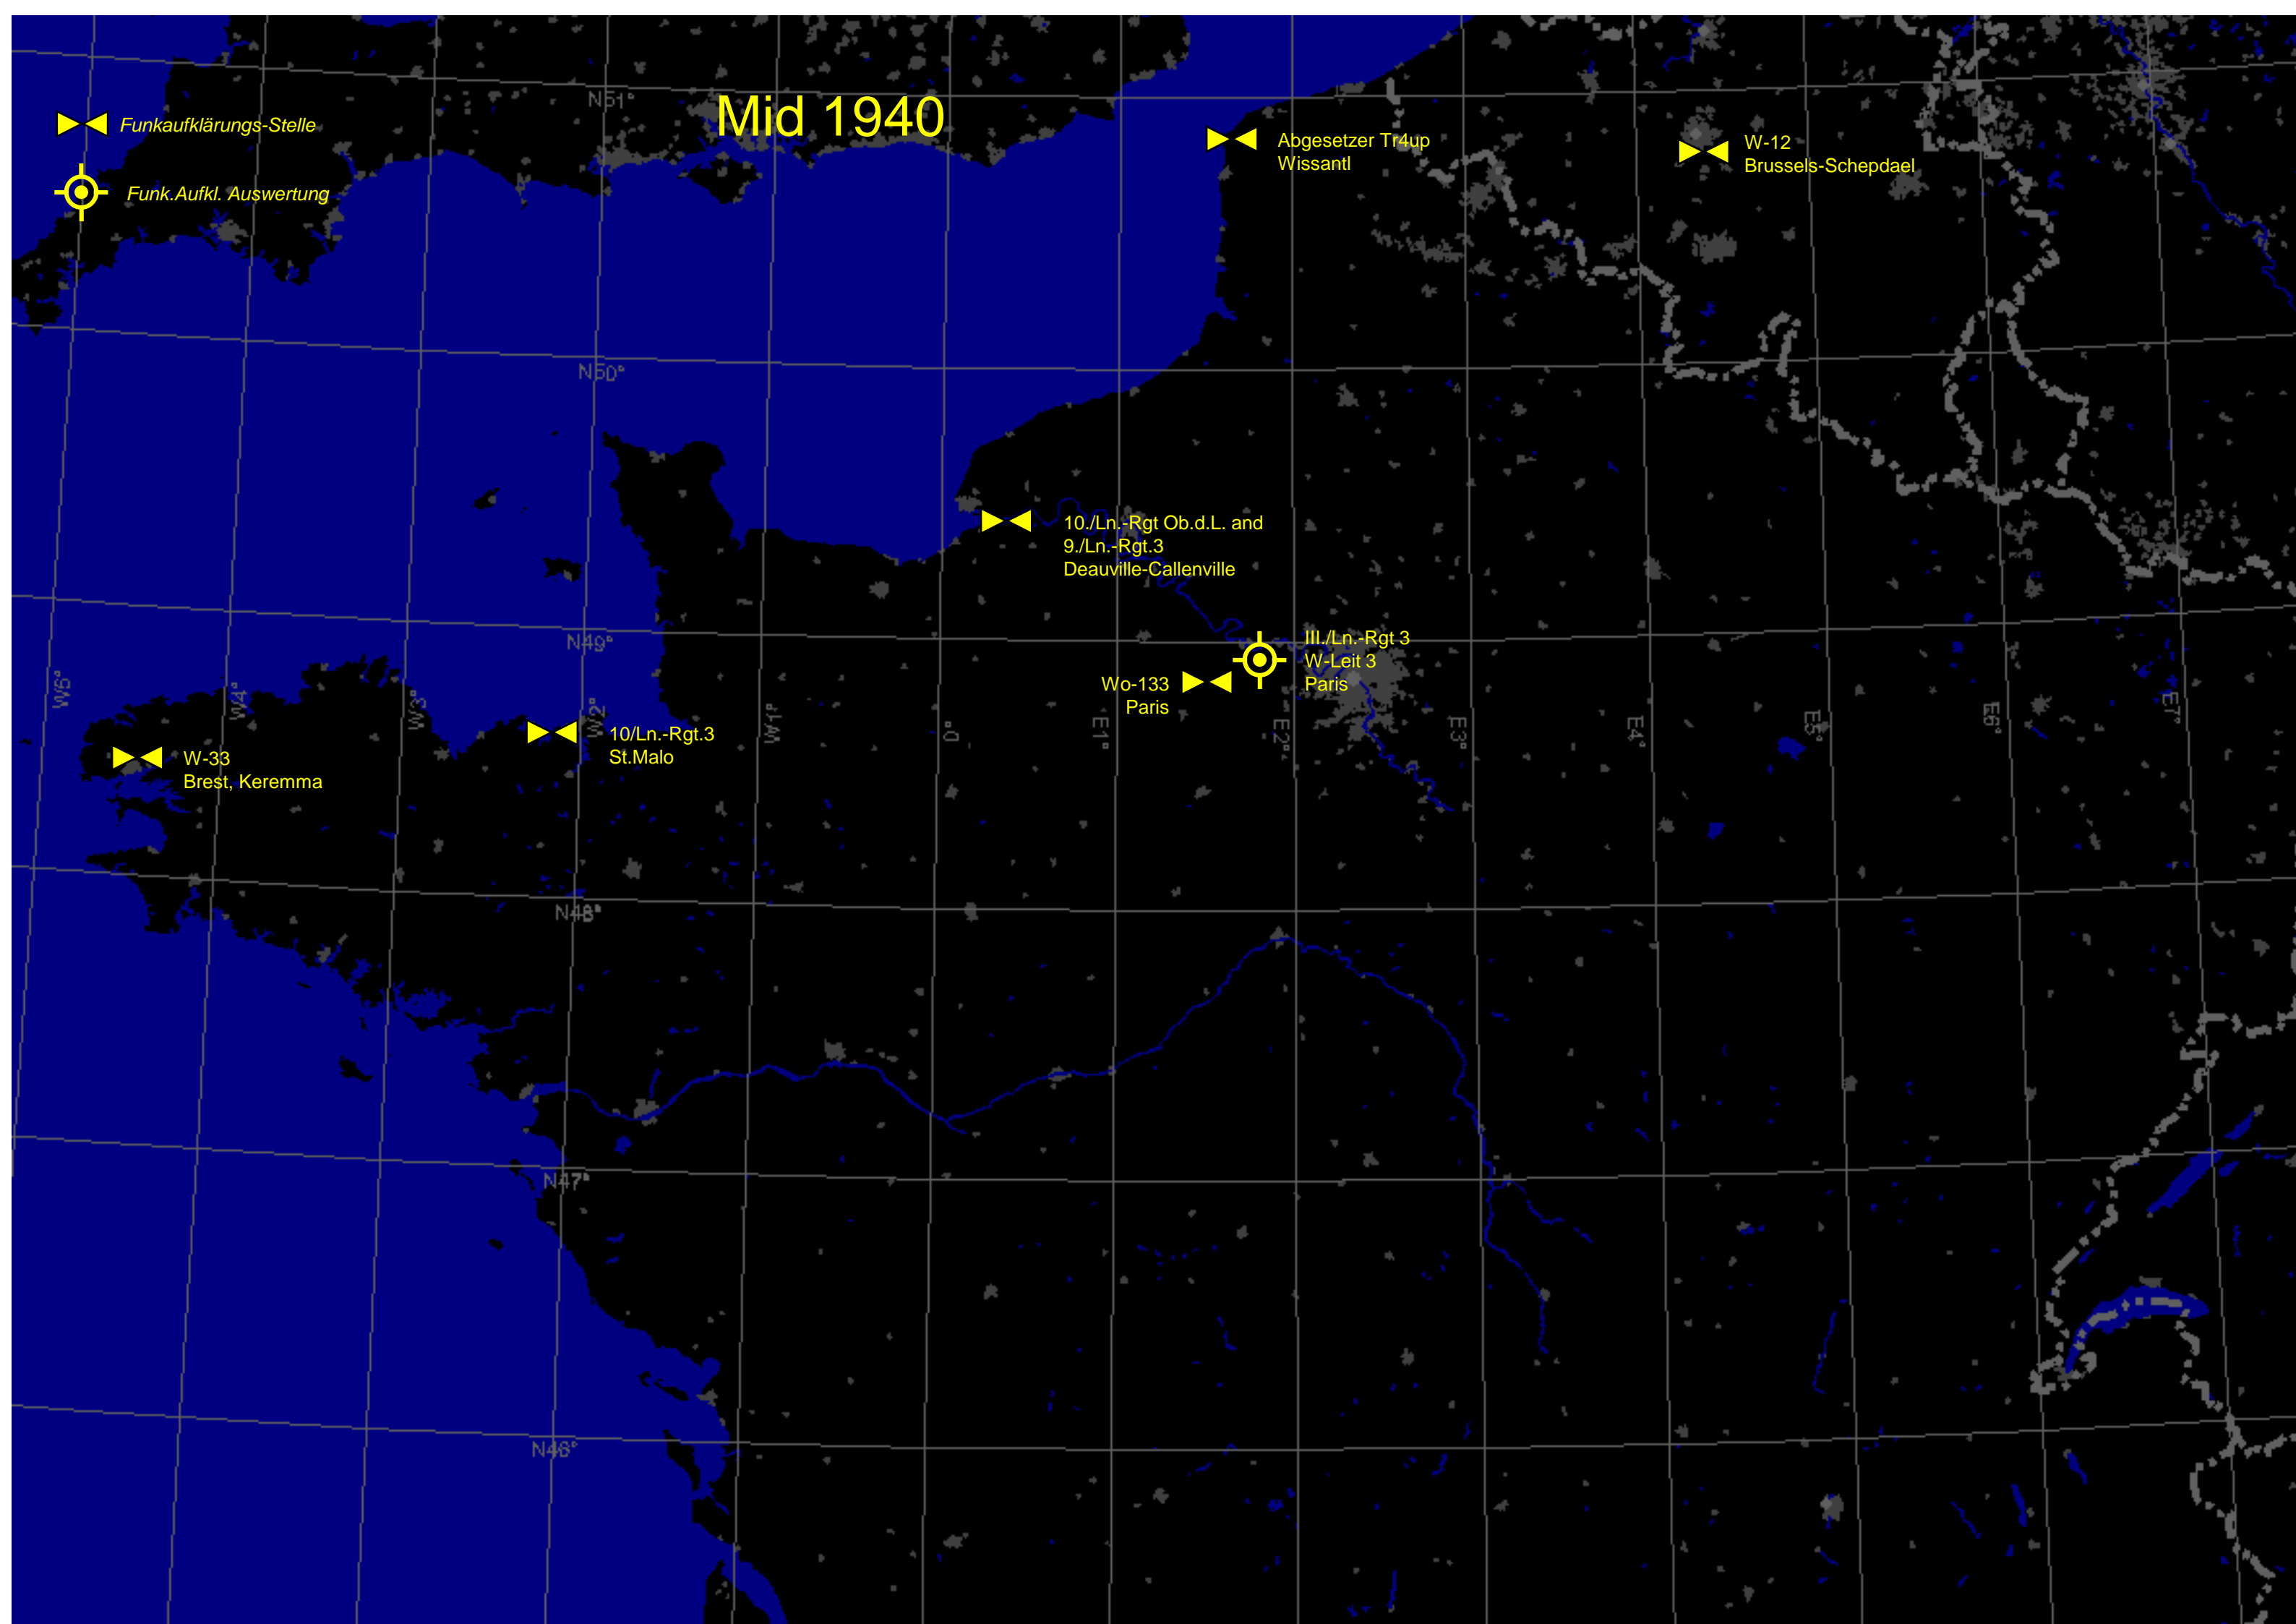

Mid 1940

Funkeaufklärungs-Stelle

Funk.Aufkl. Auswertung

Abgesetzter Tr4up
Wissantl

W-12
Brussels-Schepdael

10./Ln.-Rgt Ob.d.L. and
9./Ln.-Rgt.3
Deauville-Callenville

Wo-133
Paris

III./Ln.-Rgt 3
W-Leit 3
Paris

W-33
Brest, Keremma

10./Ln.-Rgt.3
St.Malo