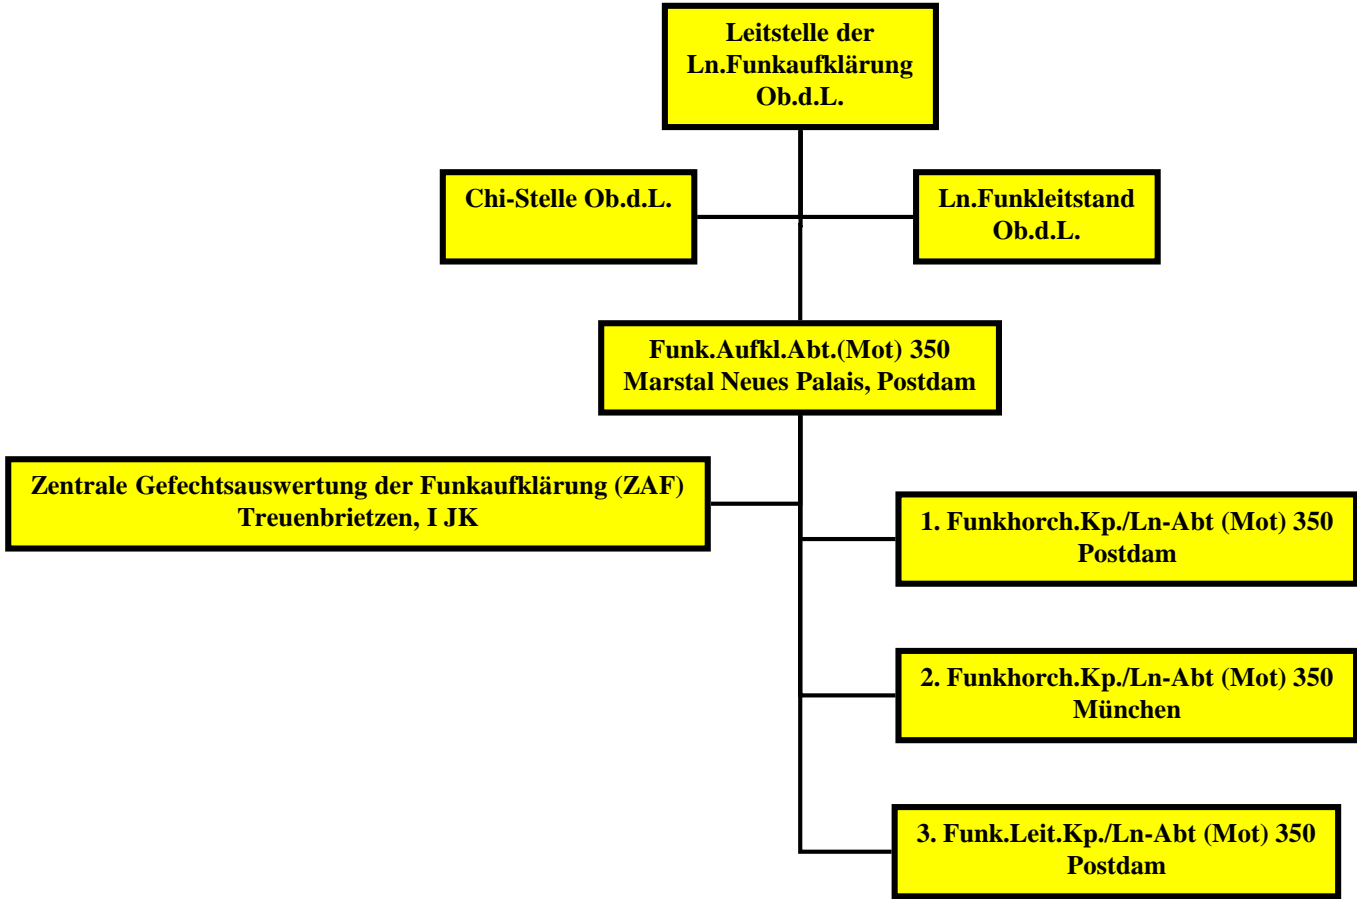

Der Funkaufklärungs Dienst
Administrative Organisation.

Leitstelle der Ln.Funkaufklärung Ob.d.L.

Funk.Aufkl.Rgt.(Mot) 351

1 JAN 1945

See slide 8 for detailed organization of a Generic Funk.Aufkl. Kp

Funk.Aufkl.Rgt.(Mot) 351

5/Funk.Aufkl.Abt.(Mot) 355
Stavanger/Nærland

Generic Funk.Aufkl.Kp.

1 JAN 1945

Generic Ln.-Funkhorch Kp.

1 JAN 1945