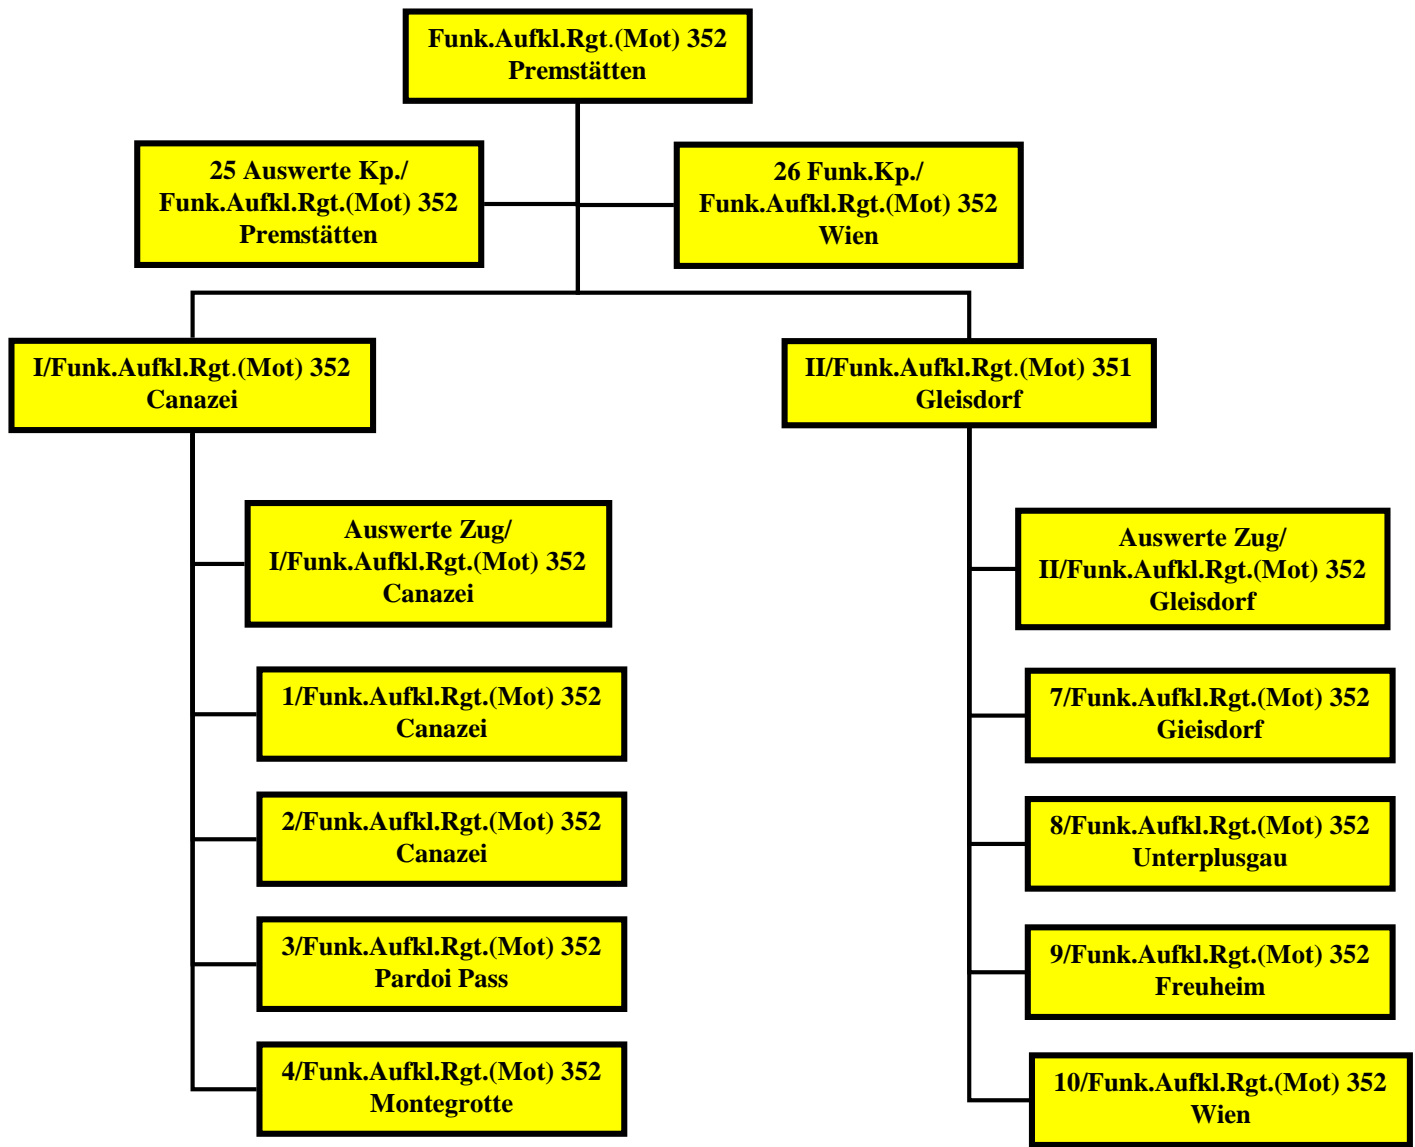

Funk.Aufkl.Rgt.(Mot) 352

1 JAN 1945

See slide 8 for detailed organization of a Generic Funk.Aufkl. Kp