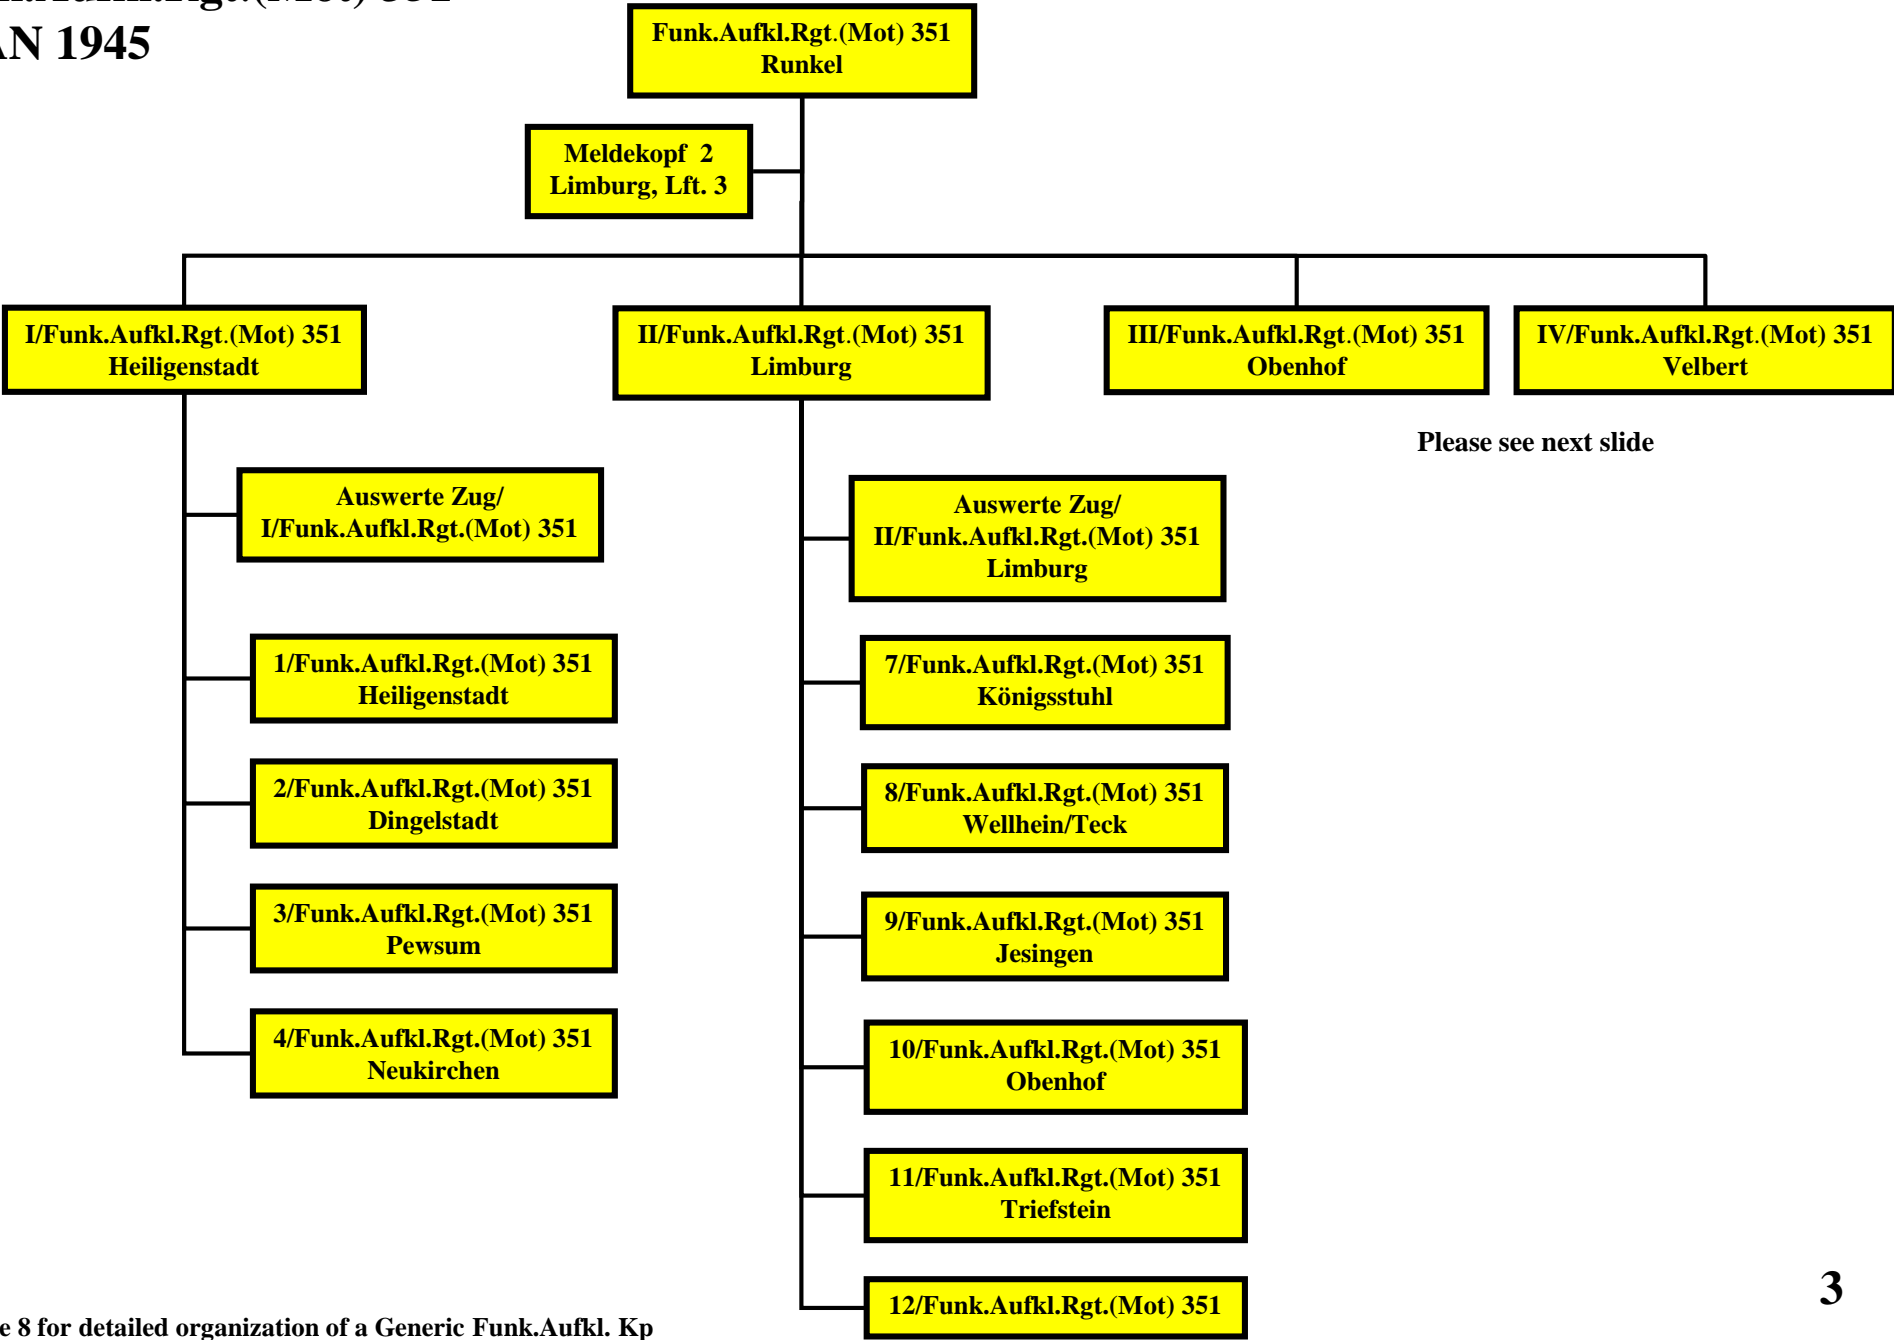

Der Funkaufklärungs Dienst
Administrative Organisation.

Leitstelle der Ln.Funkaufklärung Ob.d.L.

Funk.Aufkl.Rgt.(Mot) 351

1 JAN 1945

See slide 8 for detailed organization of a Generic Funk.Aufkl. Kp

Funk.Aufkl.Rgt.(Mot) 351