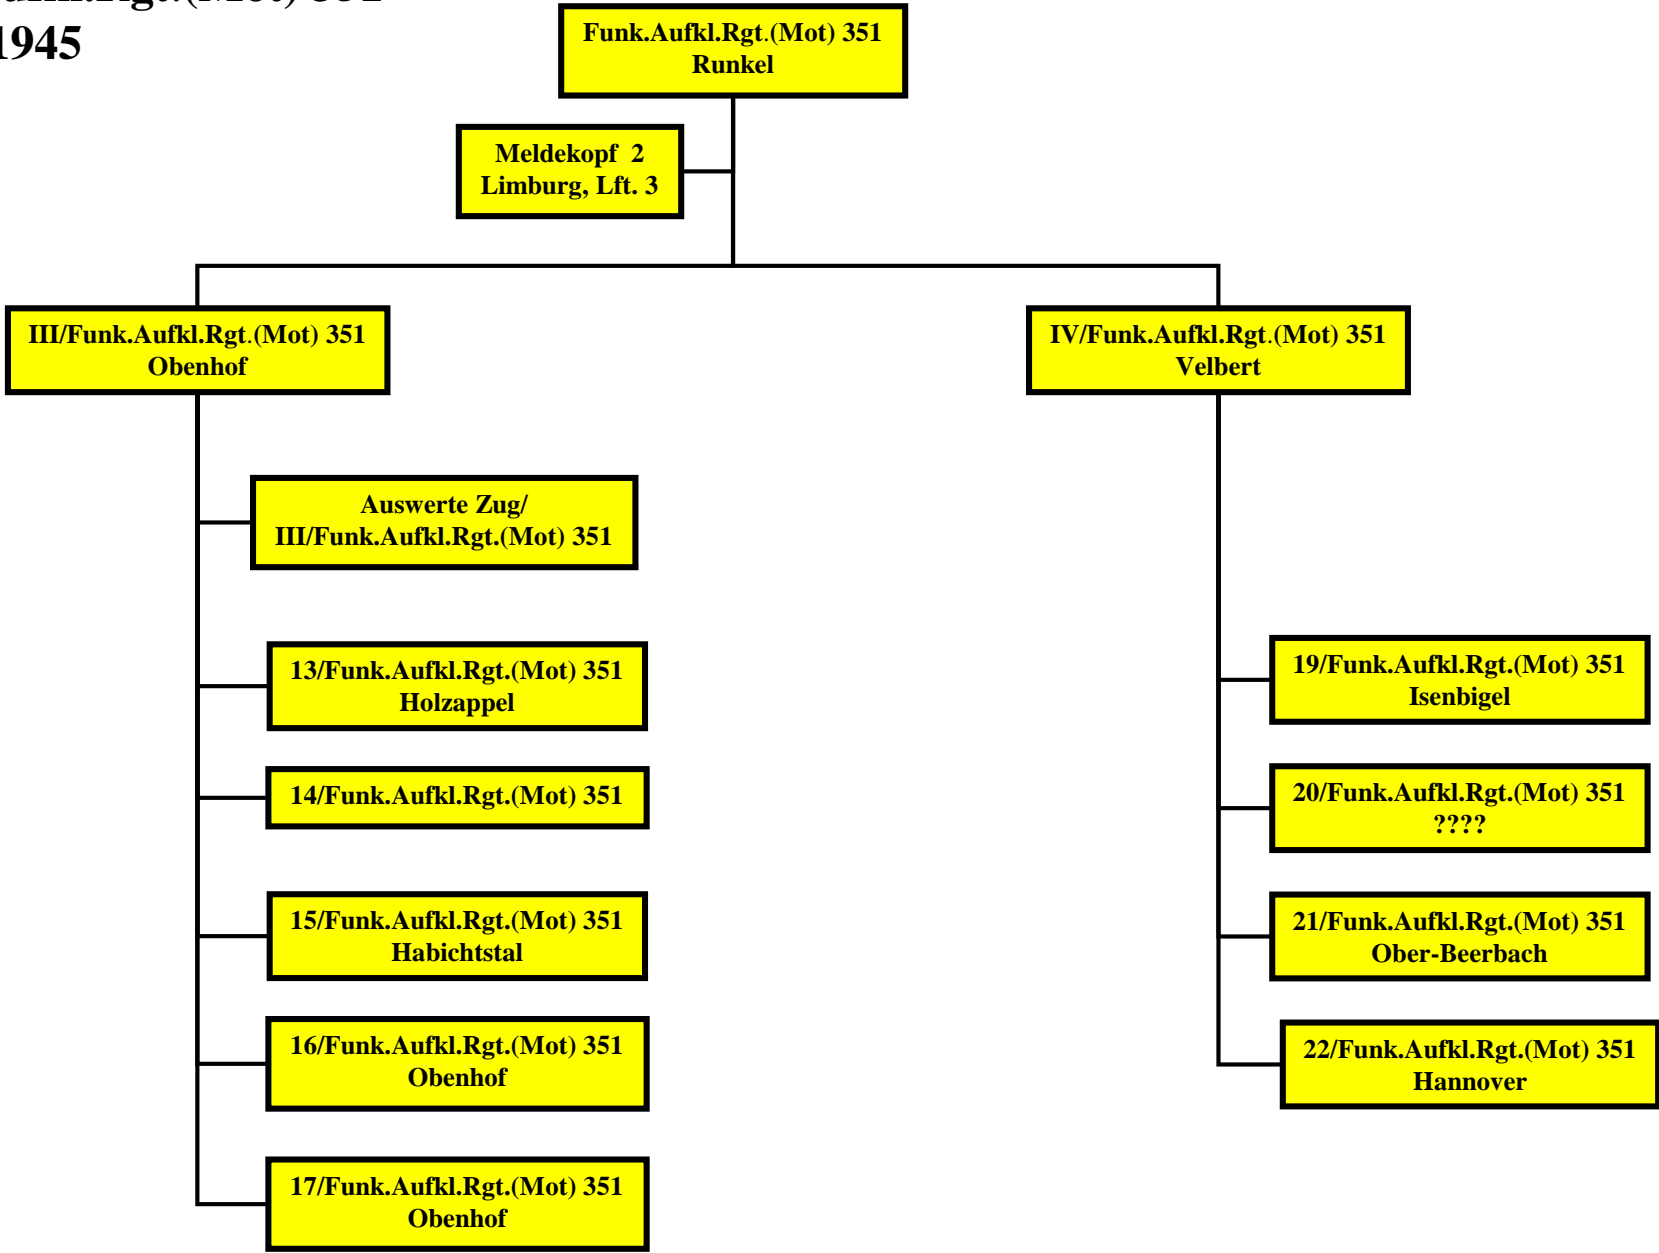

Funk.Aufkl.Rgt.(Mot) 351

1 JAN 1945

See slide 8 for detailed organization of a Generic Funk.Aufkl. Kp