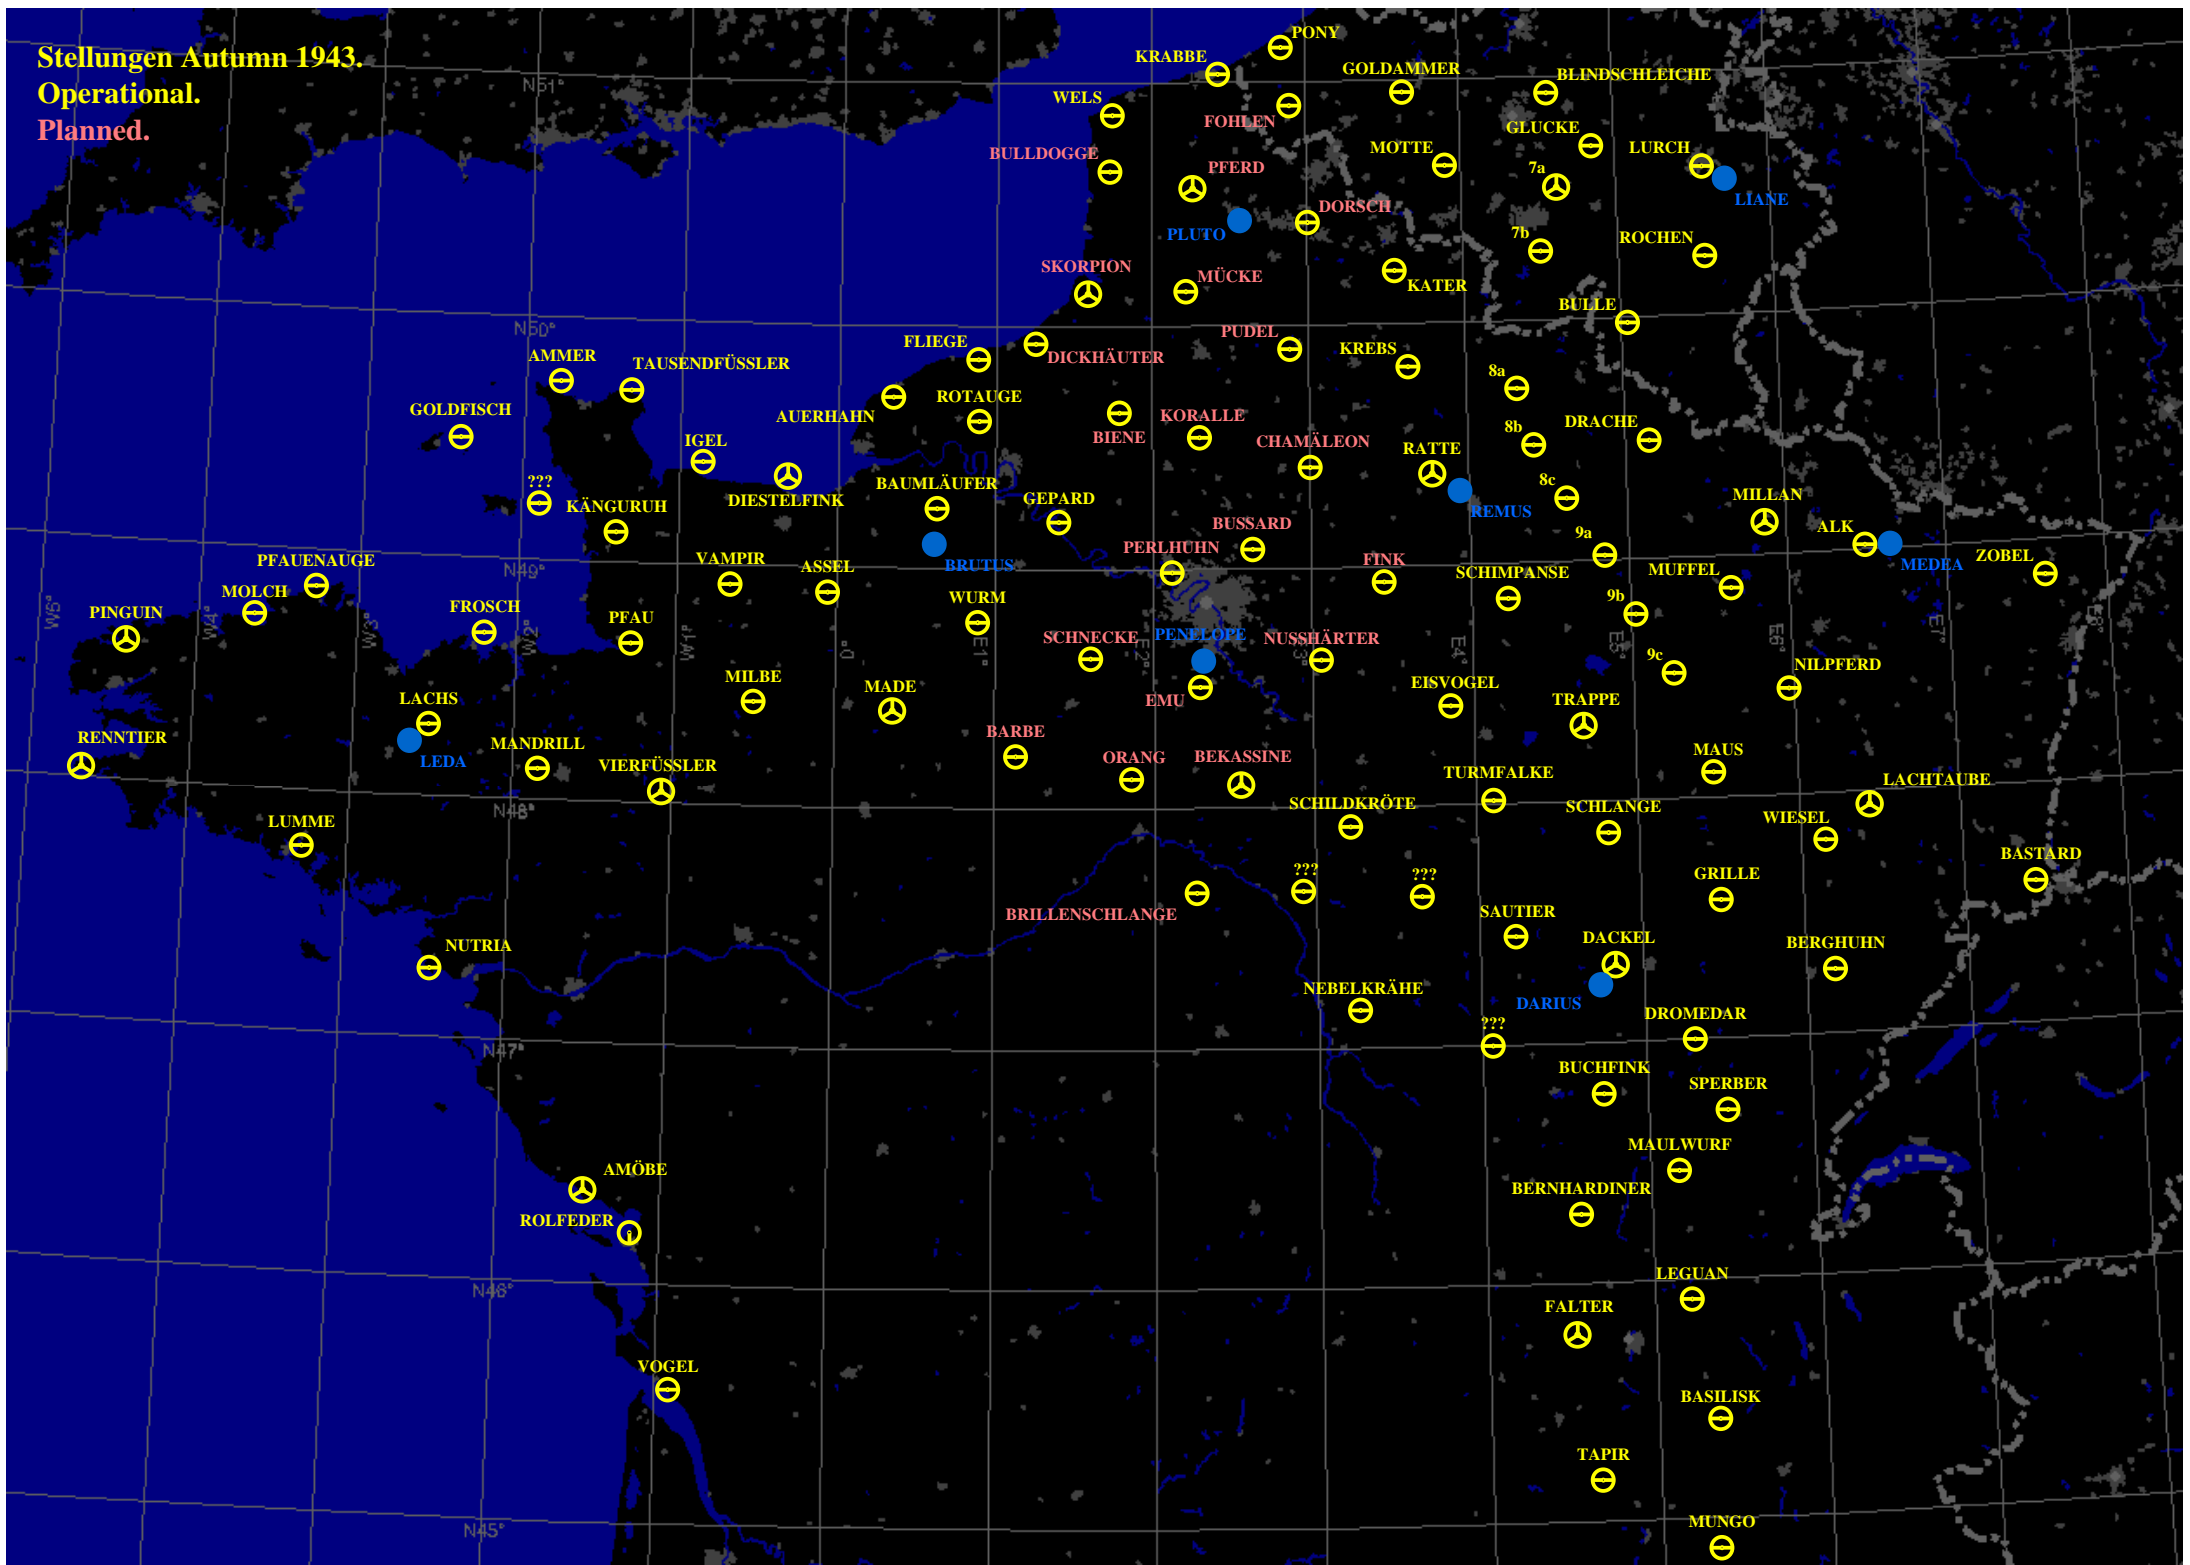

Stellungen 1 APR 1943.  
Operational.  
Planned.

**Legend**

- JK 
- JD 
- Jafü 
- NJRF 
- Stellung 1'ord 
- Stellung 2'ord 
- Jägerleit Stellung Y und EGON 
- Jägerleit Stellung EGON 

BASED ON: BAMA RL 8/84.

Stellungen Autumn 1943.  
Operational.  
Planned.

BASED ON: BAMA RL 8/88 & 8/97.

Stellungen 1 JUNE 1944.  
Operational.

**Legend**

JK

JD

Jafü

NJRF

Stellung 1'ord

Stellung 2'ord

Jägerleit Stellung Y und EGON

Jägerleit Stellung EGON

**BASED ON: BAMA RL 2 V/9 K 1 & 3.**