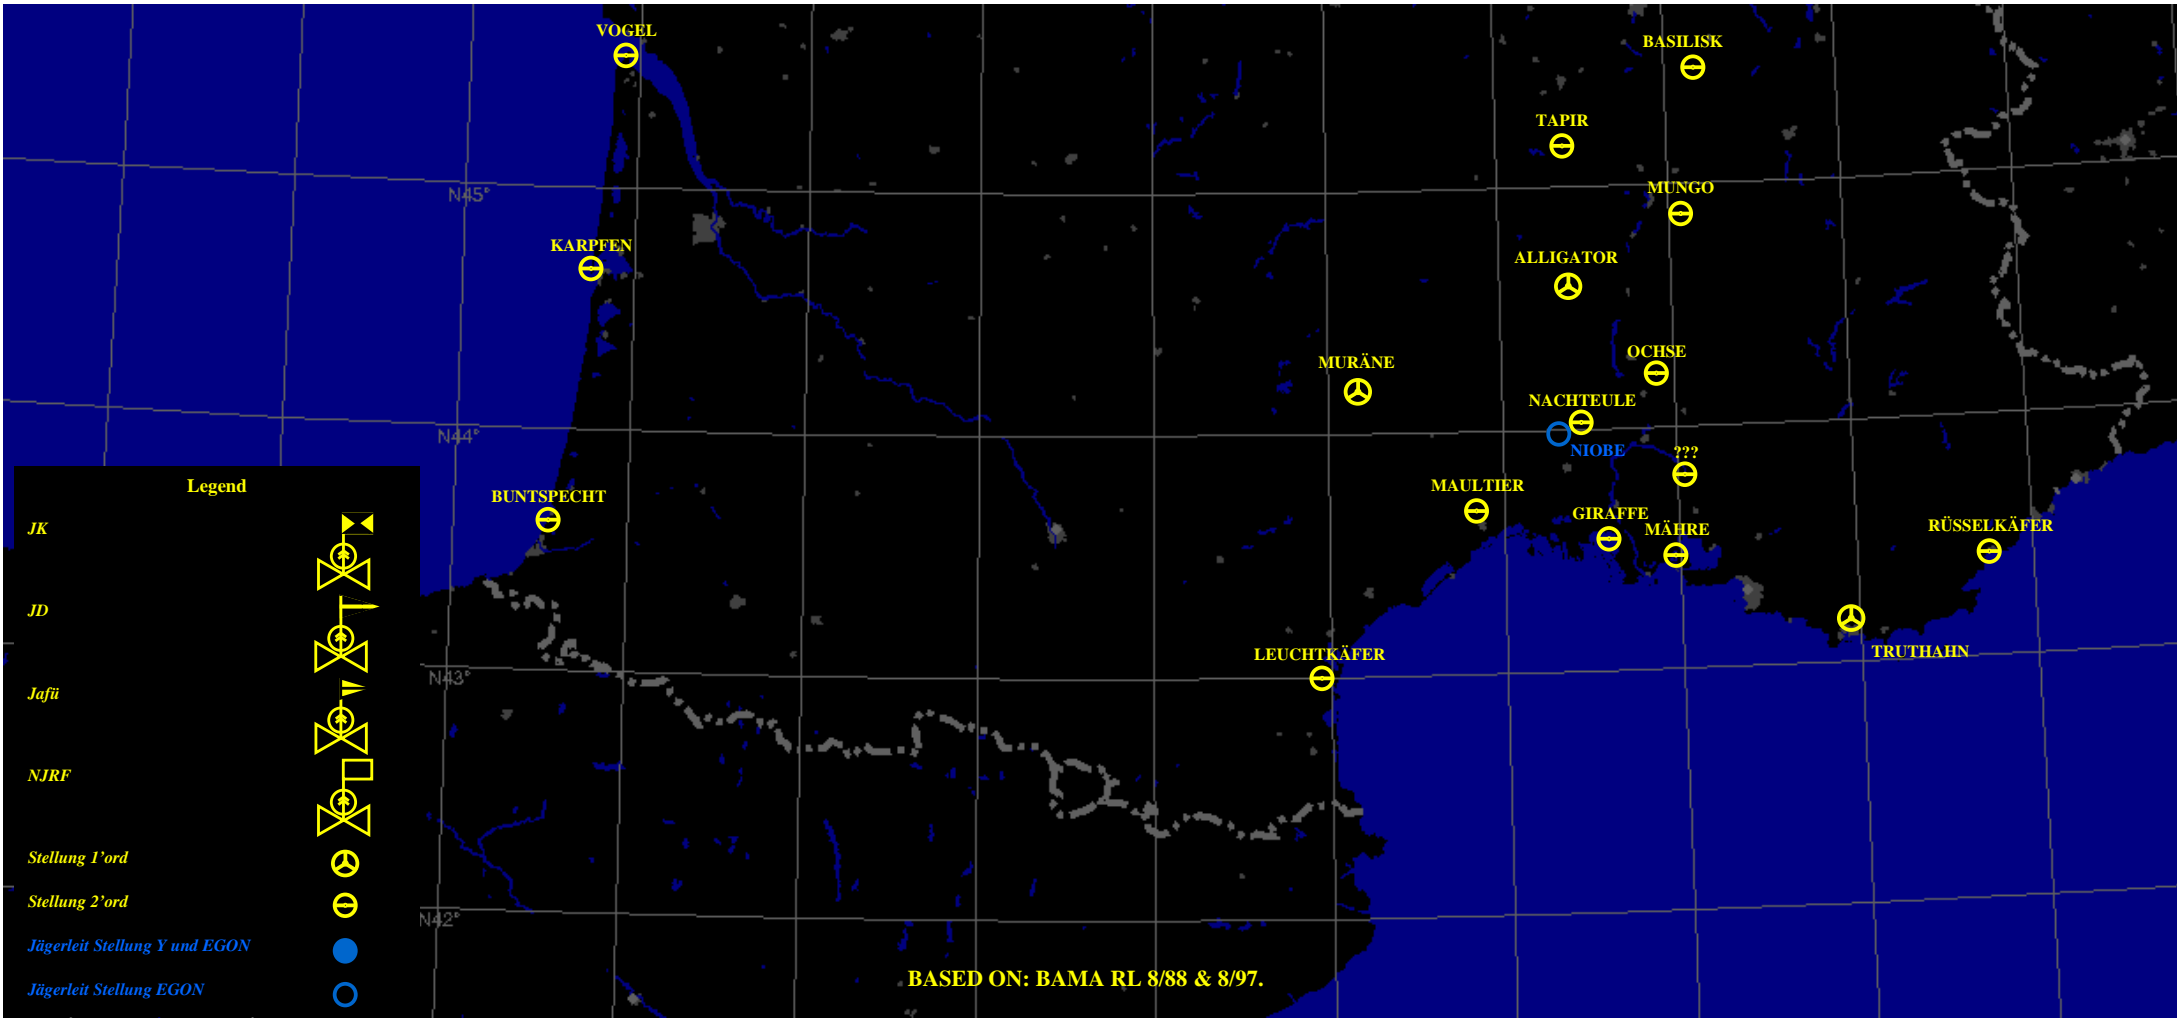

Stellungen 1 APR 1943.  
Operational.  
Planned.

**Legend**

- JK 
- JD 
- Jafü 
- NJRF 
- Stellung 1'ord 
- Stellung 2'ord 
- Jägerleit Stellung Y und EGON 
- Jägerleit Stellung EGON 

BASED ON: BAMA RL 8/84.

Stellungen Autumn 1943.  
Operational.  
Planned.

BASED ON: BAMA RL 8/88 & 8/97.

Stellungen 1 JUNE 1944.  
Operational.

**Legend**

JK

JD

Jafü

NJRF