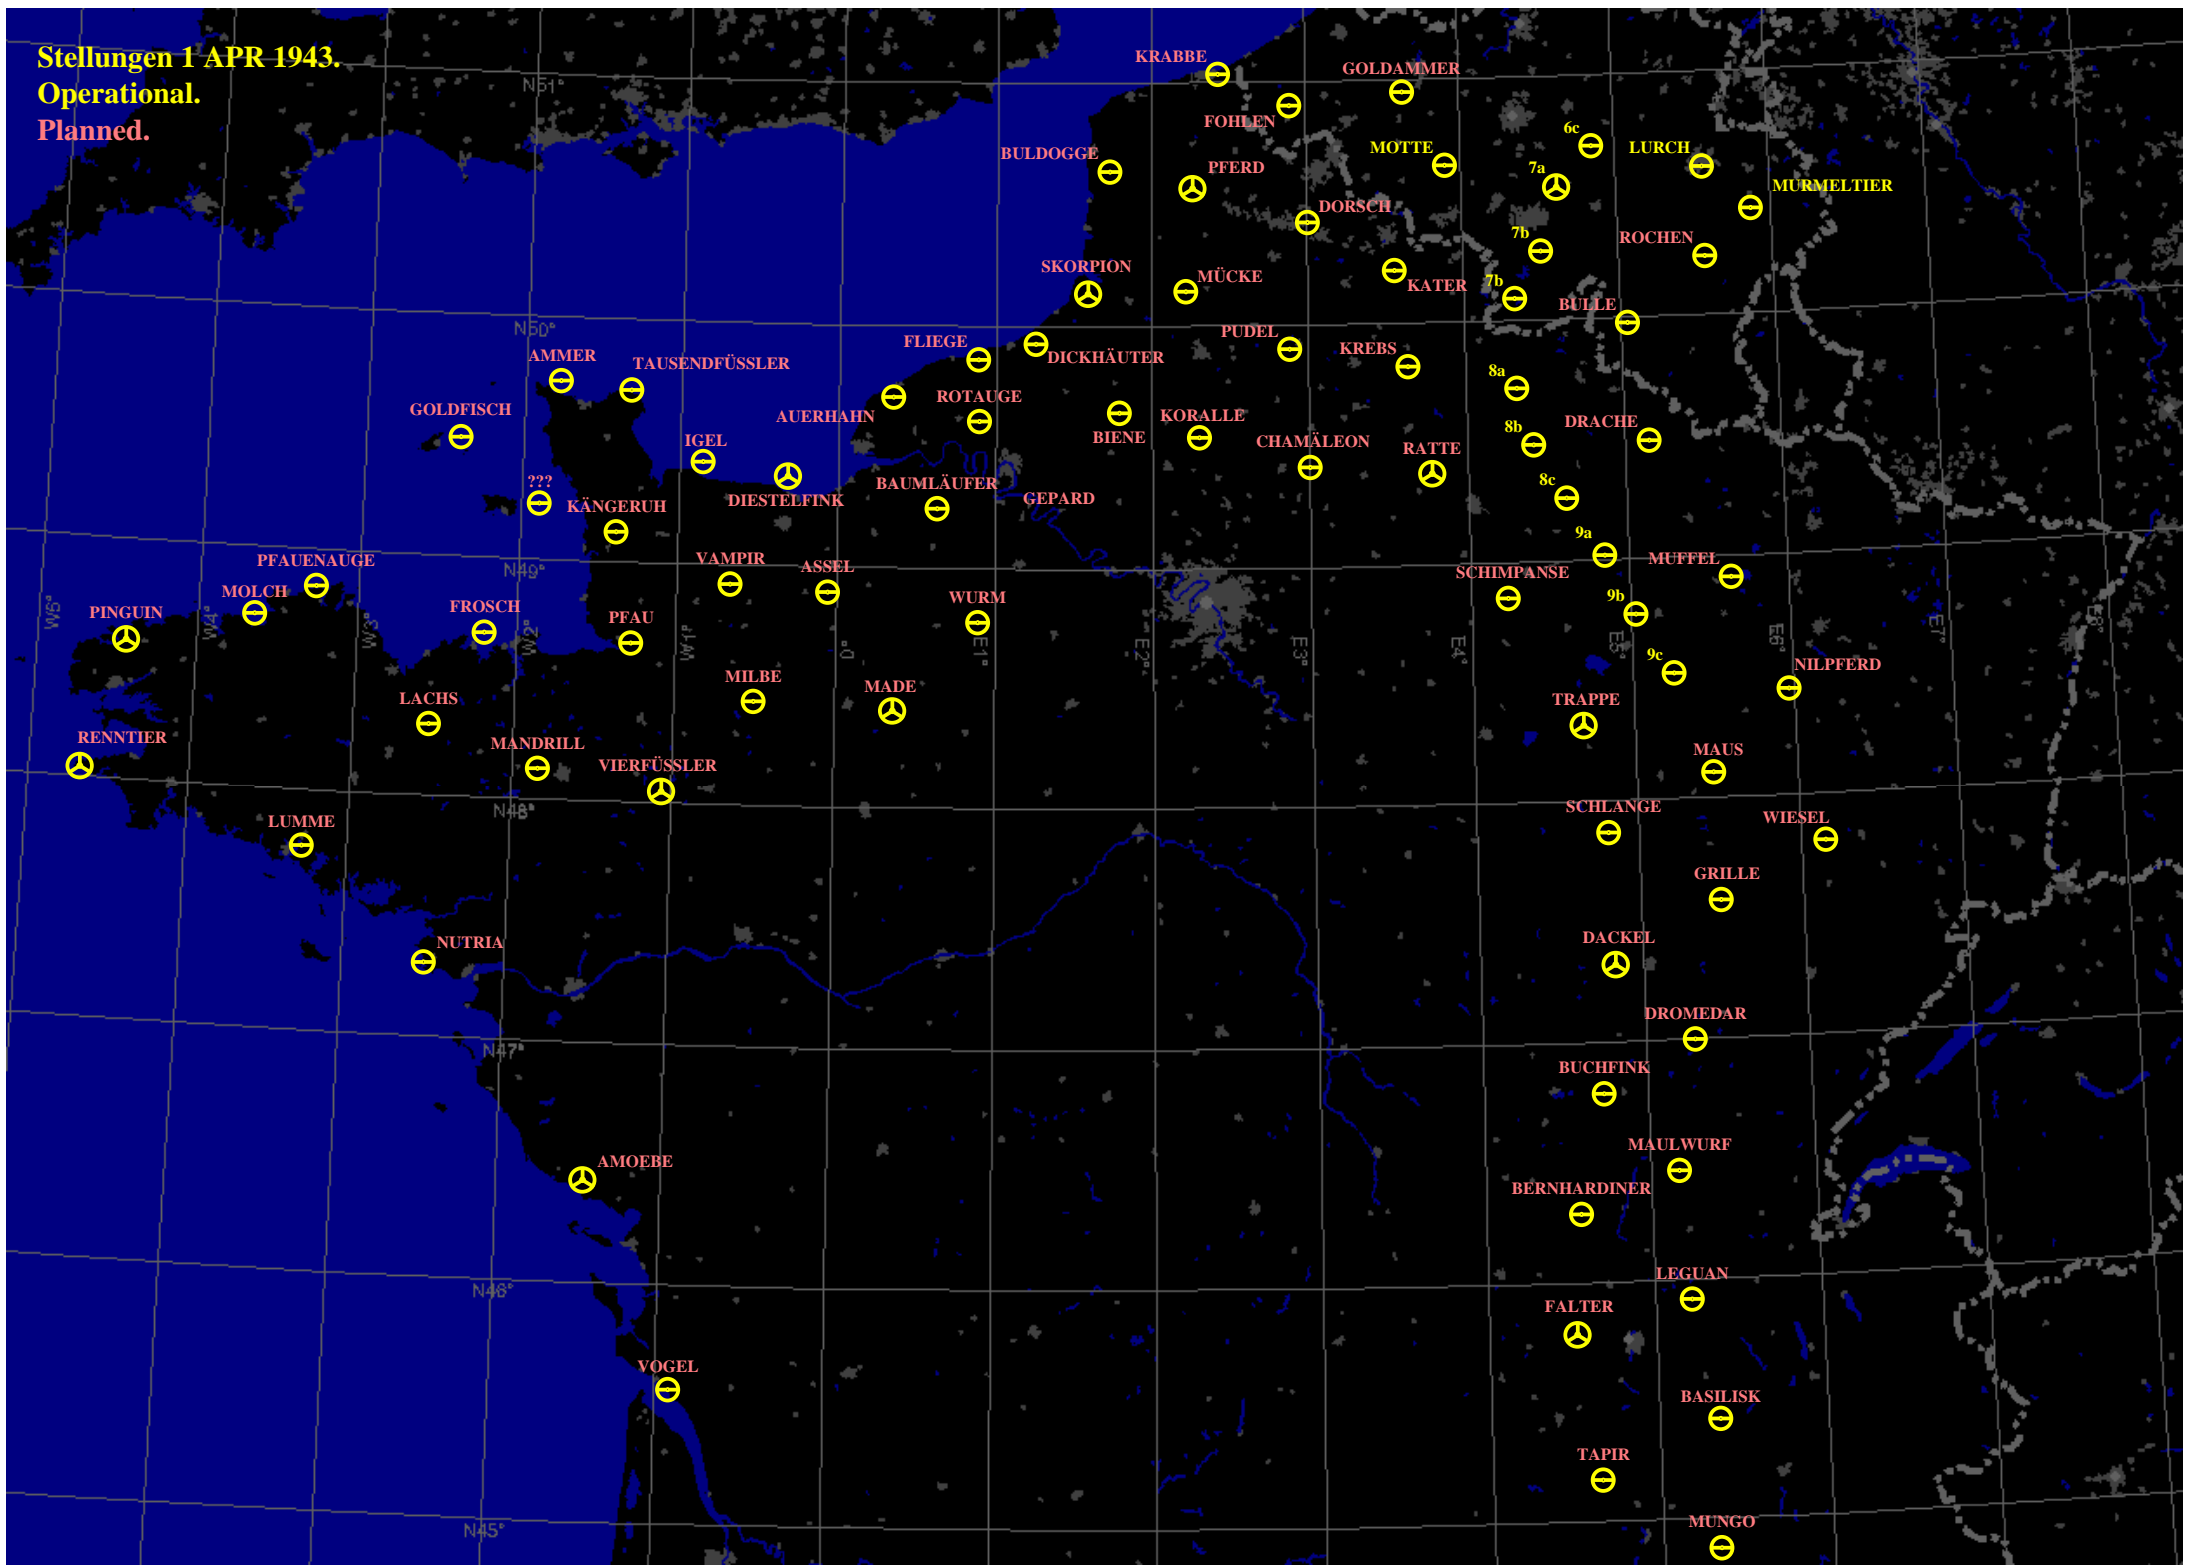

Stellungen 1 APR 1943.  
Operational.  
Planned.

**Legend**

- JK 
- JD 
- Jafü 
- NJRF 
- Stellung 1'ord 
- Stellung 2'ord 
- Jägerleit Stellung Y und EGON 
- Jägerleit Stellung EGON 

BASED ON: BAMA RL 8/84.

Stellungen Autumn 1943.  
Operational.  
Planned.

BASED ON: BAMA RL 8/88 & 8/97.

Stellungen 1 JUNE 1944.  
Operational.

**Legend**

JK

JD

Jafü

NJRF

Stellung 1'ord

Stellung 2'ord

Jägerleit Stellung Y und EGON

Jägerleit Stellung EGON

**BASED ON: BAMA RL 2 V/9 K 1 & 3.**