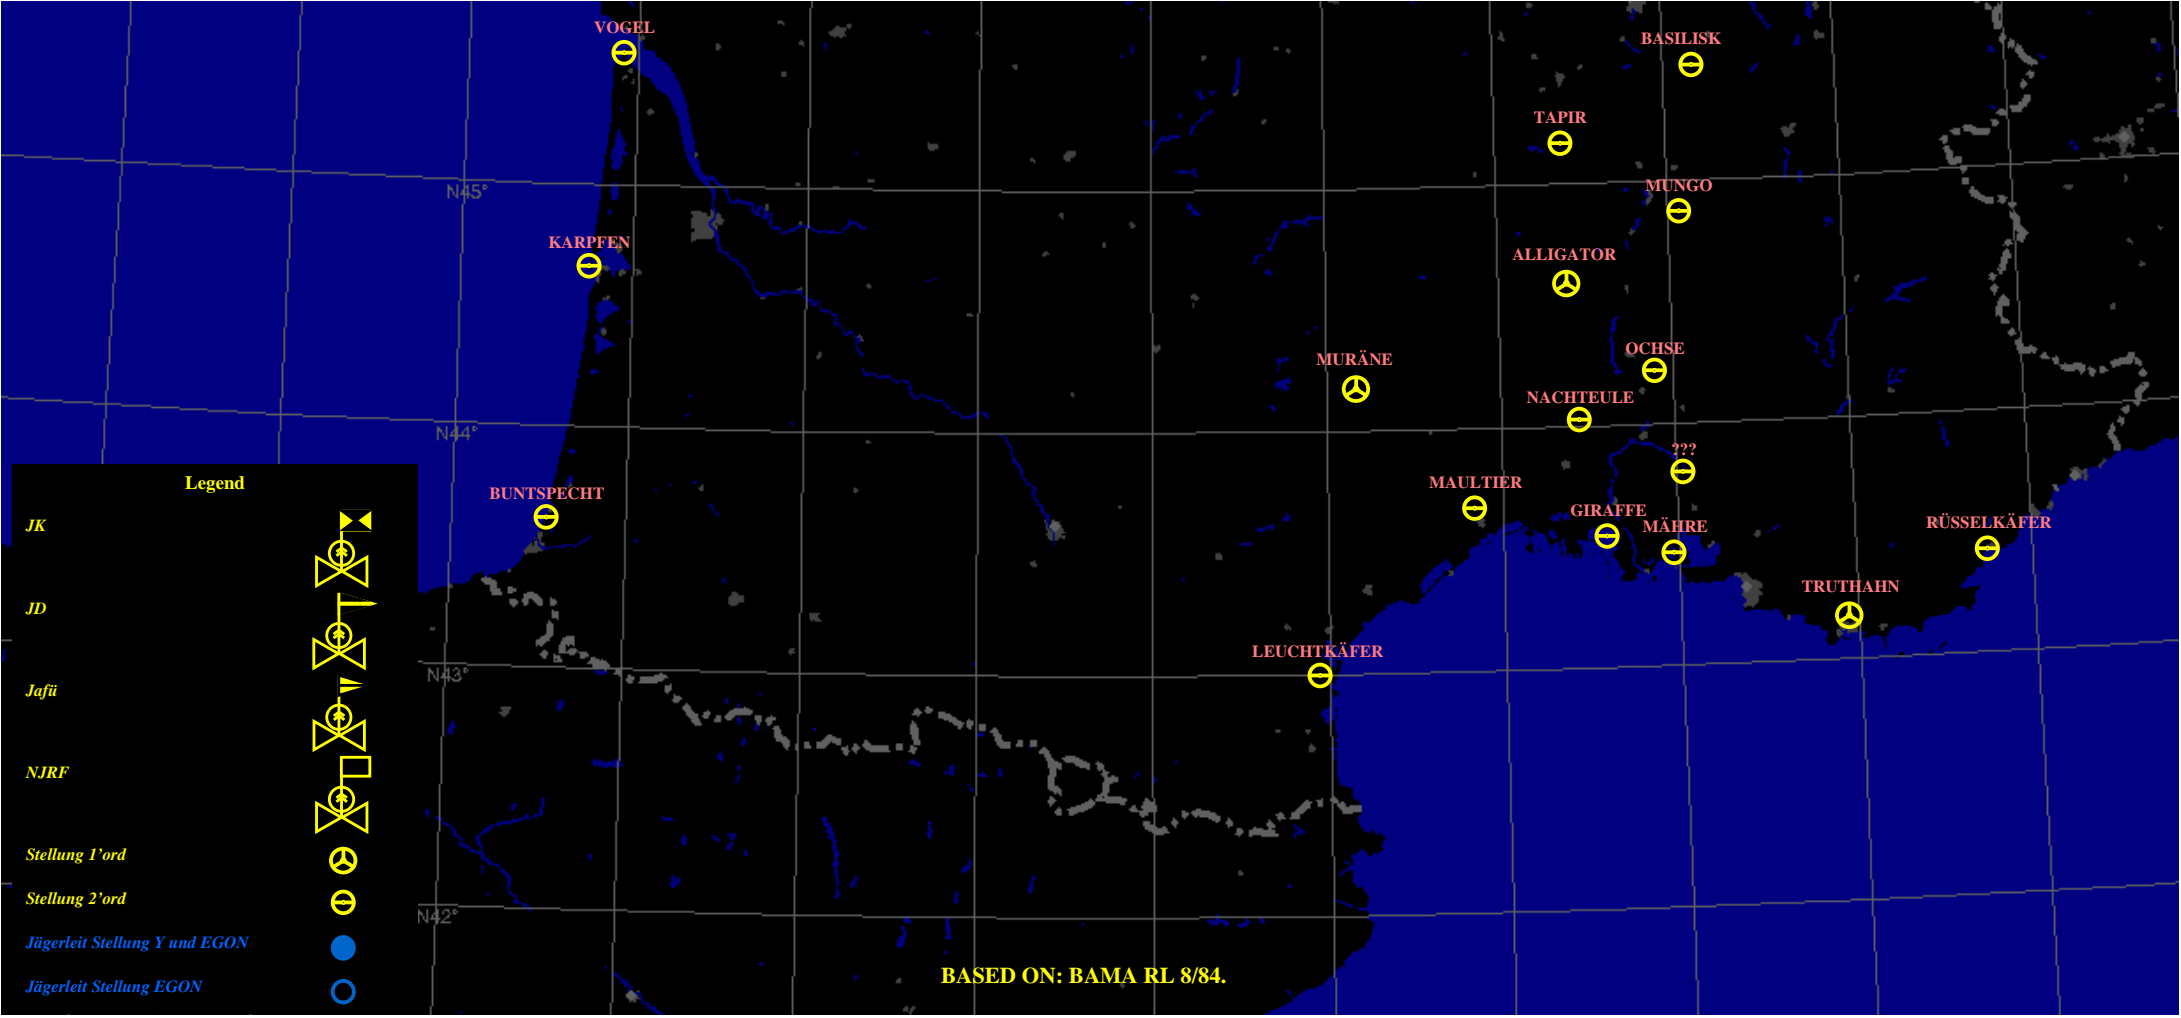

Stellungen 1 APR 1943.  
Operational.  
Planned.

**Legend**

- JK 
- JD 
- Jafü 
- NJRF 
- Stellung 1'ord 
- Stellung 2'ord 
- Jägerleit Stellung Y und EGON 
- Jägerleit Stellung EGON 

BASED ON: BAMA RL 8/84.

Stellungen Autumn 1943.  
Operational.  
Planned.

BASED ON: BAMA RL 8/88 & 8/97.

Stellungen 1 JUNE 1944.  
Operational.

**Legend**

JK

JD

Jafü

NJRF

Stellung 1'ord

Stellung 2'ord

Jägerleit Stellung Y und EGON

Jägerleit Stellung EGON

**BASED ON: BAMA RL 2 V/9 K 1 & 3.**