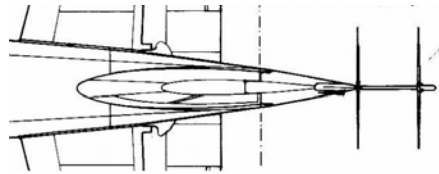

FuG 220 (SW IV)	Lichtenstein SN2	Hirschgeweih/4x4 vertical.	Tail boom/2 hoz.	+/-	+	+
-----------------	------------------	----------------------------	------------------	-----	---	---

FuG 220 (SW V & VI)	Lichtenstein SN2	Hirschgeweih/4x4 oblique.	Tail boom/2 hoz.	+/-	+	+
---------------------	------------------	---------------------------	------------------	-----	---	---

FuG 220d	Lichtenstein SN2	Morgenstern 1/3x4 oblique.	Tail boom/2 hoz.	+/-	+	
----------	------------------	----------------------------	------------------	-----	---	--

FuG 220d	Lichtenstein SN2	Morgenstern 2/3x2 oblique, enclosed.	Tail boom/2 hoz.	+	+	
----------	------------------	---	------------------	---	---	--

FuG 240	Berlin N1A	Parabolic disk.	Top of fin/2 hoz		+	
---------	------------	-----------------	------------------	--	---	--

Profile by Simon Schatz <http://www.rlm.at> with his kind permission.

Tail warning.

Top of fin/2 hoz.

Tail boom/2 hoz.

Side of fin/4 hoz.

Side of fin Naxos finger.