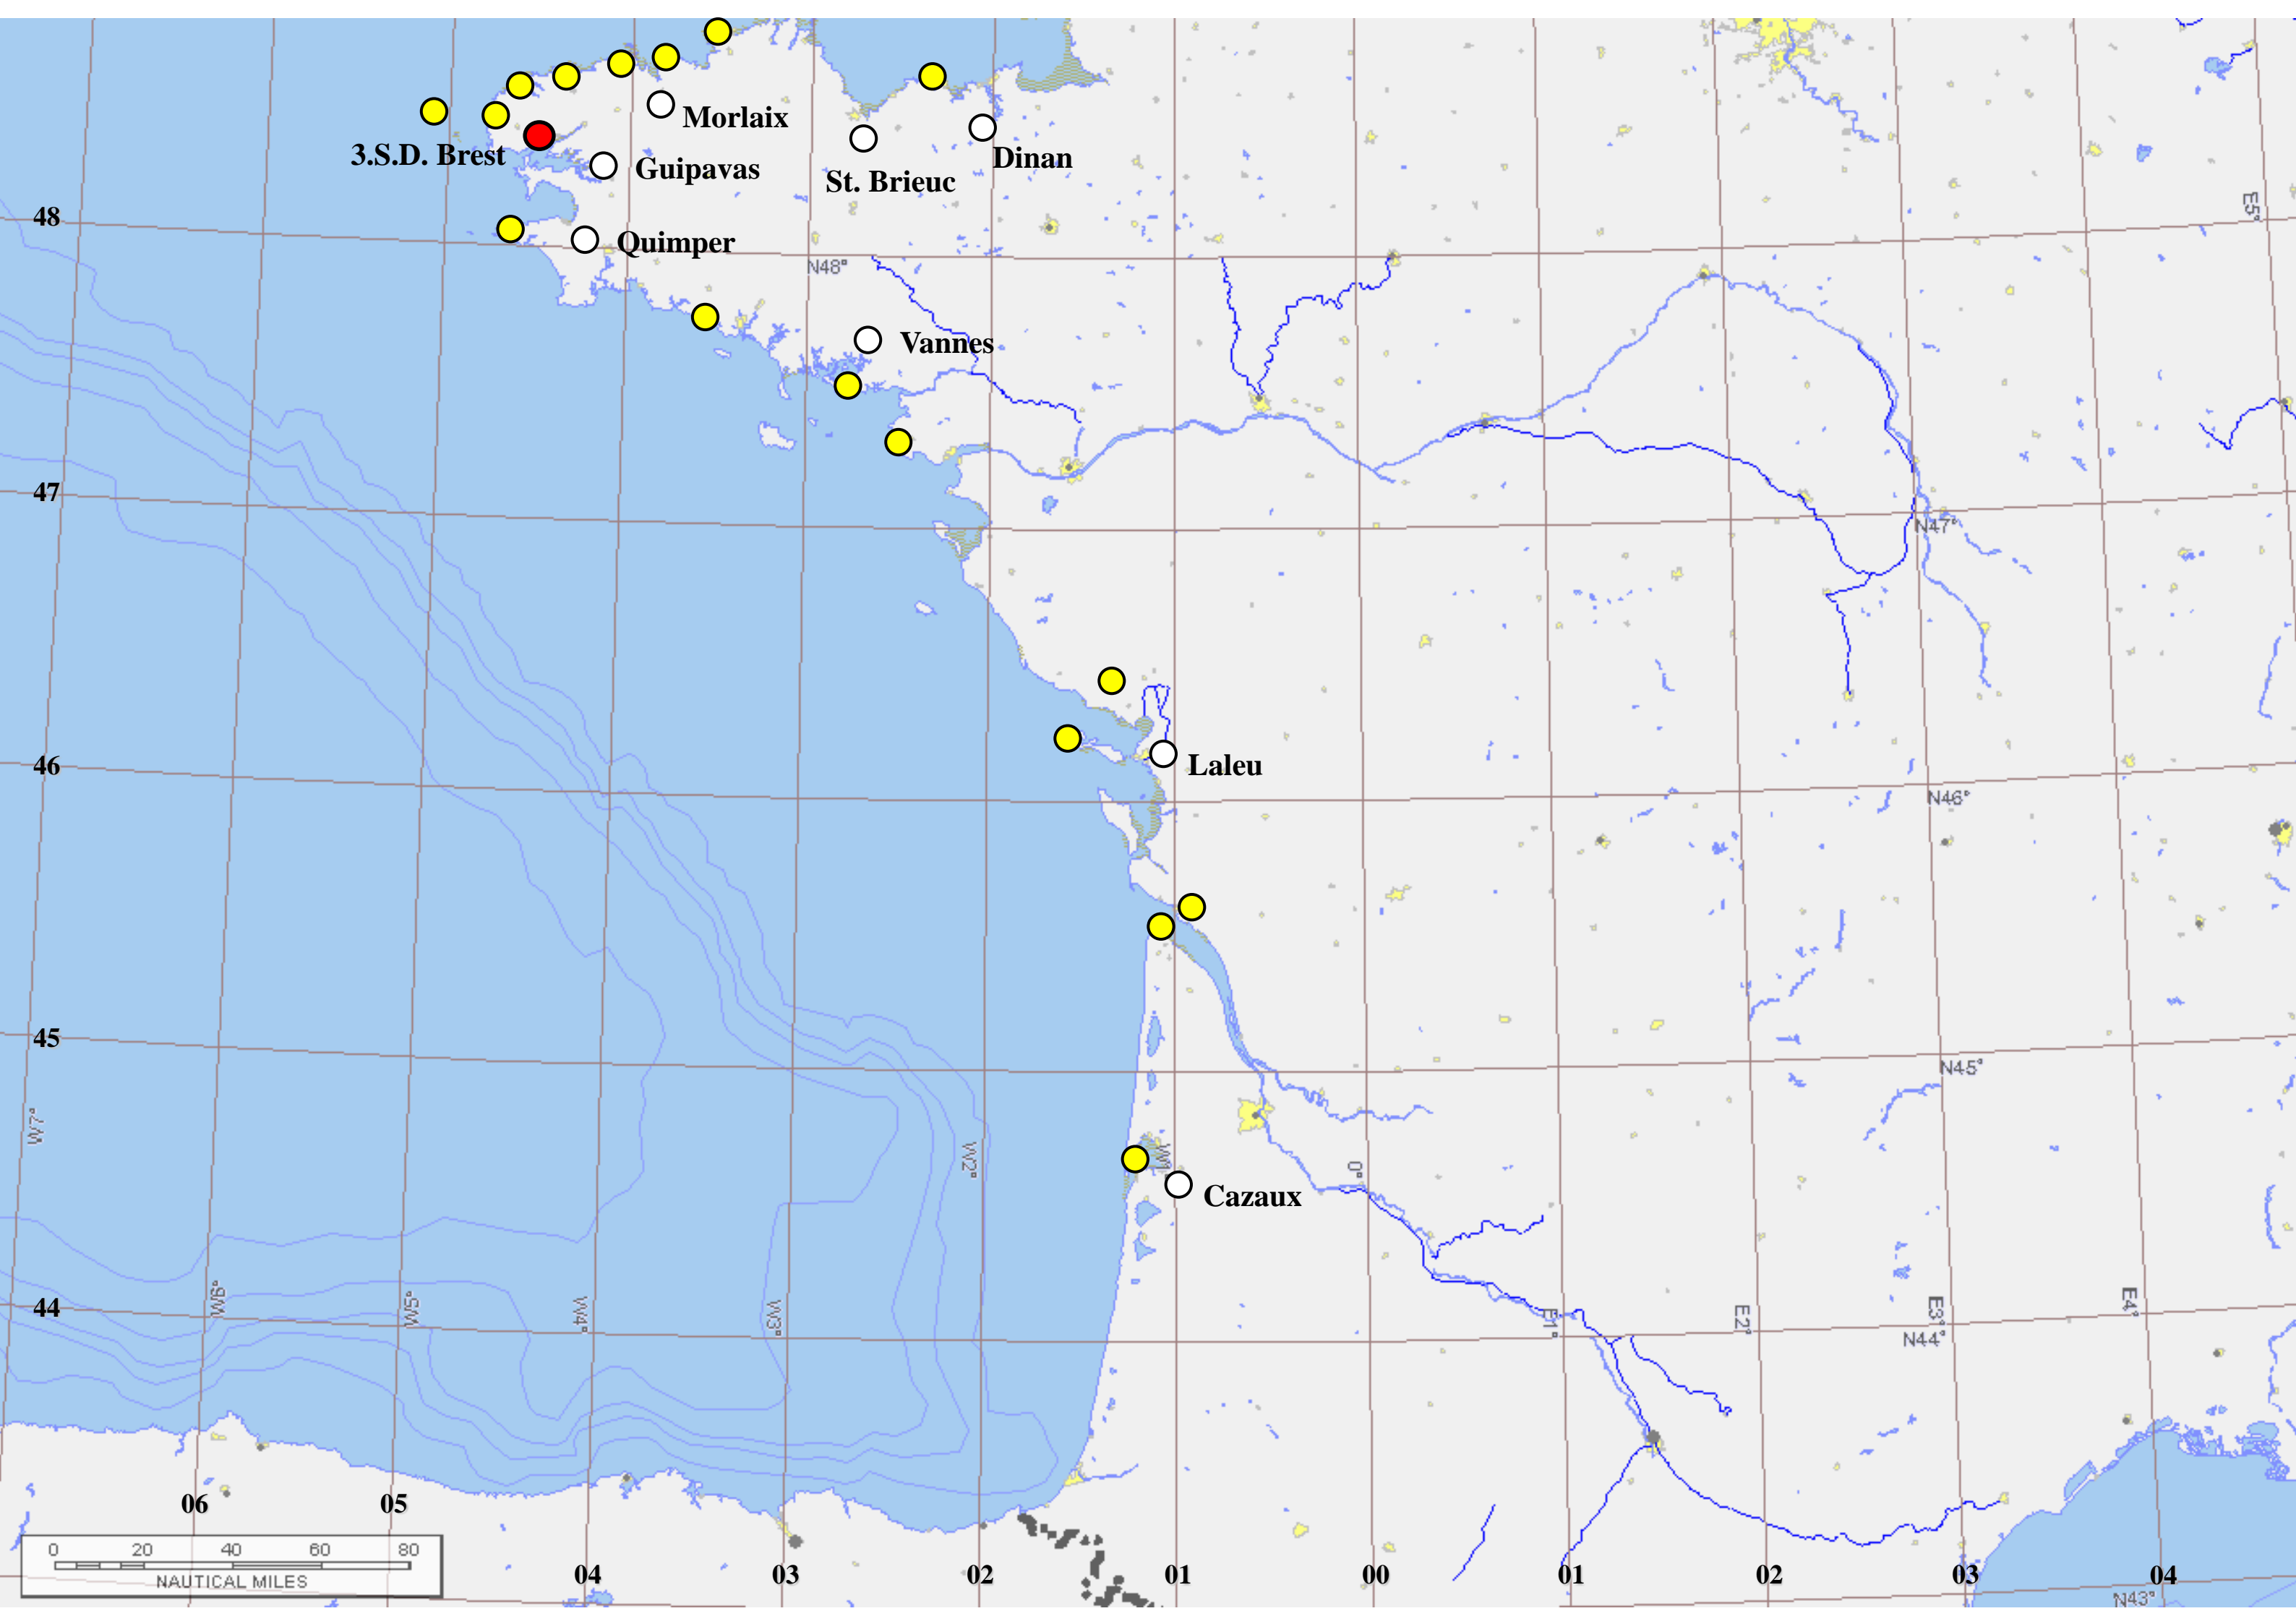

- Sicherungsdivision
- Funk Flugmeldezentrale
- Würzburg D

3.S.D. Brest

Morlaix

Guipavas

St. Brieuc

Dinan

Quimper

Vannes